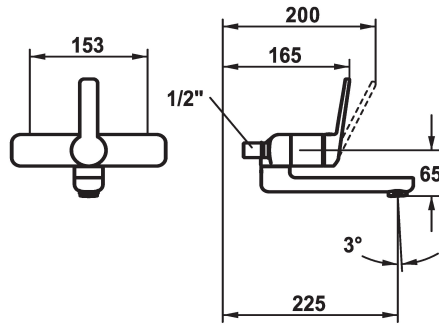

KWC DOMO 6.0 Miscelatore a leva - Lavabo

Modell-Linie: **DOMO 6.0** | 11.662.003.000OR
Rubinetterie per bagni | Rubinetterie monocomando

KWC-No.

124570
chromeline, AD 153, A 175

124571
chromeline, AD 153, A 175, senza raccordi

124572
chromeline, AD 153, A 225

124573
chromeline, AD 153, A 225, senza raccordi

- * Miscelatore a leva
- * EcoProtect - risparmio idrico
- * Bocca orientabile 90°
- se necessario, fissabile con vite
- Neoperl® Cascade® SLC

- * OptimalSpace - ampia zona di lavoro e di lavaggio
- * KWC cartuccia M 35 OP
- con tecnica a dischi in ceramica
- regolazione continua della portata e della temperatura
- limitazione della temperatura

Dati tecnici

Portata	4 l/min (3 bar)
Raccordo	senza raccordi
bocca	orientabile
Operazione	azionamento frontale
Codice colore	chromeline
Tipo di installazione	Installazione a parete
Tipo di rubinetto	01
Dimensioni in altezza	98
Classe di rumorosità	yes
Proiezione A	A225
Etichetta energetica	A
Connection measure	153
Dimensioni uscita acqua	65
teamNumber	725476.502
sanitasTroeschNumber	6111 269.501