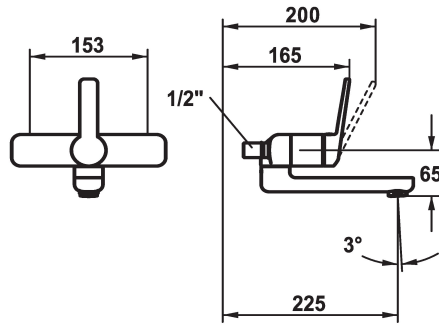

KWC DOMO 6.0 Eengreepsmengkraan

Modell-Linie: DOMO 6.0 | 11.662.003.000OR
Kranen | Eengreepkranen

KWC-No.

124570

124571

124572

124573

- * Eengreepsmengkraan
- * EcoProtect - waterbesparende inrichting
- * Draaibare uitloop 90°
- kan indien nodig met schroef vastgezet worden
- Neoperl® Cascade® SLC

- * OptimalSpace - Royale was- en werkomgeving
- * KWC patroon M 35 OP
- met keramische-schijventechniek
- debiet en temperatuur traploos instelbaar
- temperatuurbegrenzing

Technical Data

A_Spout_Spray

Connection

EnergyLabelCH

Connection measure

Afmetingen wateruitlaat

4 l/min (3 bar)

ohne_Raccords

draaibaar

frontaal bediend

chromeline