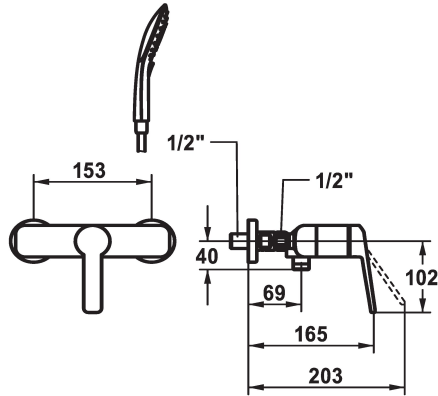

## KWC DOMO 6.0 Hebelmischer - Dusche

Modell-Linie: **DOMO 6.0** | 21.662.010.000  
Duscharmaturen | Konventionelle Dusche

- \* Hebelmischer
- \* Eigensicher gegen Rückfließen
- \* KWC Steuerpatrone M 35 OP
- mit Keramikscheibentechnik
- Auslaufmenge und Temperatur stufenlos einstellbar

- Temperaturbegrenzung
- \* Wandanschlüsse 1/2" x 1/2", absperibar L 40
- \* Lieferumfang:
- Handbrause KWC CHOICE-G 26.000.125.000
- Brausenschlauch 1600 mm, Kunststoff 26.001.003.000

### Technische Daten

Brausenabgang: Auslaufmenge

12 l/min (3bar)

Brausegarnitur

mit Brause, Schlauch

Bedienung

frontbedient

Farbcode

chromeline

Installationsart

Wandmontage

Armaturtyp

Hebelmischer

Mass Höhe

30

Brausenabgang: Armaturengeräuschgruppe