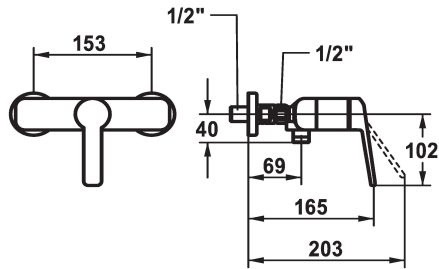

KWC DOMO 6.0 Hebelmischer - Dusche

Modell-Linie: **DOMO 6.0** | 21.662.310.000
Duscharmaturen | Konventionelle Dusche

KWC-Nr.

124574
chromeline, AD 153, mit Brause und Schlauch

124575
chromeline, AD 153, ohne Brause und Schlauch

124576
chromeline, AD 153, ohne Wandanschlüsse, ohne Brause und Schlauch

* Hebelmischer
* Eigensicher gegen Rückfließen
* KWC Steuerpatrone M 35 OP
- mit Keramikscheibentechnik

- Auslaufmenge und Temperatur stufenlos einstellbar
- Temperaturbegrenzung
* Wandanschlüsse 1/2" x 1/2", absperbar L 40

Technische Daten

Brausenabgang: Auslaufmenge

12 l/min

Brausegarnitur

3

Bedienung

3

Farbcode