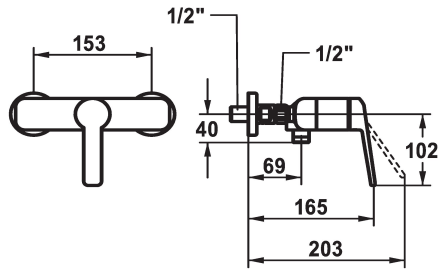

KWC DOMO 6.0 Hebelmischer - Dusche

Modell-Linie: **DOMO 6.0** | 21.662.310.000
Duscharmaturen | Konventionelle Dusche

KWC-Nr.

124574
chromeline, AD 153, mit Brause und Schlauch

124575
chromeline, AD 153, ohne Brause und Schlauch

124576
chromeline, AD 153, ohne Wandanschlüsse, ohne Brause und Schlauch

* Hebelmischer
* Eigensicher gegen Rückfließen
* KWC Steuerpatrone M 35 OP
- mit Keramikscheibentechnik

- Auslaufmenge und Temperatur stufenlos einstellbar
- Temperaturbegrenzung
* Wandanschlüsse 1/2" x 1/2", absperbar L 40

Technische Daten

Brausenabgang: Auslaufmenge

12 l/min

Brausegarnitur

ohne Brause, Schlauch

Bedienung

frontbedient

Farbcode

30

Brausenabgang: Armaturengeräuschgruppe

I

Energie Etiketle

C

Anschluss Mass

153

Material