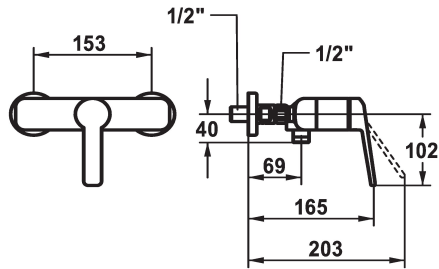

KWC DOMO 6.0 Mitigeur à levier - Douche

Modell-Linie: **DOMO 6.0** | 21.662.310.000
Douches | Douches manuelles

KWC-No.

124574
chromeline, AD 153, avec douchette et flexible

124575
chromeline, AD 153, sans douchette et flexible

124576
chromeline, AD 153, sans raccords, sans douchette et flexible

* Mitigeur à levier
* Anti-refoulement intégré
* KWC cartouche M 35 OP
- avec technique à disques céramique

- réglage de débit et de température continu
- limitation de température
* Raccords avec pointeaux d'arrêt 1/2" x 1/2" L 40

Données techniques

Sortie de douchette: Débit	12 l/min
garniture de douche	3
Commande	3
Code couleur	chromeline
Type d'installation	2
Type de robinet	01
ATT-KWC-SORTIMENT_CH_Z	101
Dimension de la hauteur	30
Sortie de douchette: Groupe de bruit pour la robinetterie	yes
Label énergétique	C
Connexion mesure	AD02