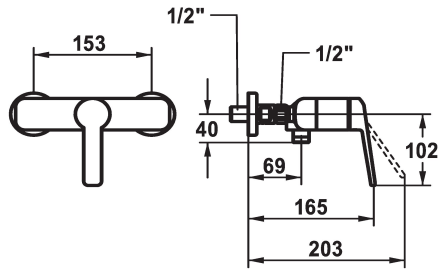

KWC DOMO 6.0 Eengreepsmengkraan

Modell-Linie: DOMO 6.0 | 21.662.310.000
Douches | Handdouches

KWC-No.

124574

124575

124576

- * Eengreepsmengkraan
- * Beveiligd tegen terugstroming
- * KWC patroon M 35 OP
- met keramische-schijventechniek

- debiet en temperatuur traploos instelbaar
- temperatuurbegrenzing
- * Wandaansluitingen 1/2" x 1/2", afsluitbaar L 40

Technical Data

Vaatdouche uitloop: doorstroomhoeveelheid

12 l/min

doucheset

3

Bediening

101

Hoogteafmeting

30

Vaatdouche uitloop: geluidsklasse

yes

Energielabel

C

Connection measure