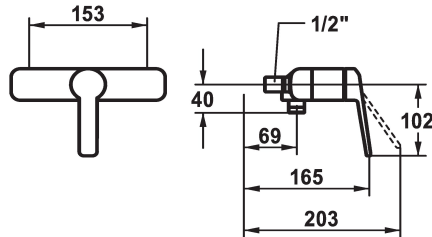

## KWC DOMO 6.0 Hebelmischer - Dusche

Modell-Linie: **DOMO 6.0** | 21.662.010.0000G  
Duscharmaturen | Konventionelle Dusche

### KWC-Nr.

**124574**  
chromeline, AD 153, mit Brause und Schlauch

**124575**  
chromeline, AD 153, ohne Brause und Schlauch

**124576**  
chromeline, AD 153, ohne Wandanschlüsse, ohne Brause und Schlauch

\* Hebelmischer  
\* Eigensicher gegen Rückfließen  
\* KWC Steuerpatrone M 35 OP

- mit Keramikscheibentechnik  
- Auslaufmenge und Temperatur stufenlos einstellbar  
- Temperaturbegrenzung

frontbedient

Farbcode

chromeline

Installationsart

Wandmontage

Armaturtyp

Hebelmischer

Mass Höhe