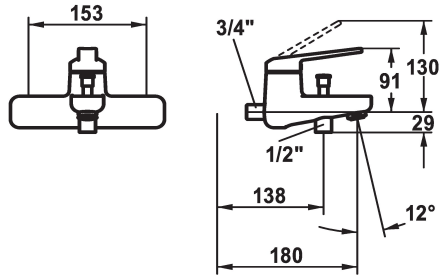

KWC DOMO 6.0 Miscelatore a leva - Vasca

Modell-Linie: DOMO 6.0 | 20.662.013.0000G
Rubinetterie per doccia | Rubinetterie per vasca da bagno

KWC-No.

124579
chromeline, AD 153, A 180, con doccia, flessibile e supporto

124580
chromeline, AD 153, A 180, senza doccia, flessibile e supporto

124581
chromeline, AD 153, A 180, senza raccordi, senza doccia, flessibile e supporto

- * Miscelatore a leva
- * Commutazione con riposizionamento automatico
- * Con sicurezza antiriflusso
- * Bocca fissa
- Neoperl® Cascade® SLC

- * KWC cartuccia M 35 OP
- con tecnica a dischi in ceramica
- regolazione continua della portata e della temperatura
- limitazione della temperatura

Dati tecnici

Portata	20 l/min (3 bar)
Uscita doccia: Portata	12 l/min (3bar)
Raccordo	senza raccordi
bocca	Fissato
set doccia	senza doccia, tubo e supporto
Operazione	azionamento laterale
Codice colore	chromeline
Tipo di installazione	Installazione a parete
Tipo di rubinetto	Hebelmischer
Dimensioni in altezza	91
Classe di rumorosità	II
Uscita doccia: Classe di rumorosità	I
Proiezione A	A 180
Etichetta energetica	Mono batteria 1,5V D
Connection measure	153
Dimensioni uscita acqua	10
Materiale	Ottone

Portata	20 l/min (3 bar)
Uscita doccia: Portata	12 l/min (3bar)
Raccordo	senza raccordi
bocca	Fissato
set doccia	senza doccia, tubo e supporto
Operazione	azionamento laterale
Codice colore	chromeline
Tipo di installazione	Installazione a parete
Tipo di rubinetto	Hebelmischer
Dimensioni in altezza	91
Classe di rumorosità	II
Uscita doccia: Classe di rumorosità	I
Proiezione A	A 180
Etichetta energetica	Mono batteria 1,5V D
Connection measure	153
Dimensioni uscita acqua	10
Materiale	Ottone