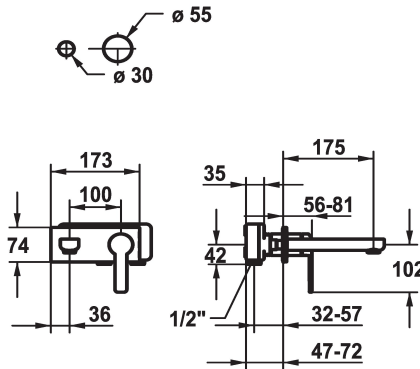

KWC DOMO 6.0 Fertigmontageset - Hebelmischer - Waschtisch

Modell-Linie: **DOMO 6.0** | 11.662.033.000
Armaturen | Manuelle Armaturen

KWC-Nr.

124584
chromeline, A 175, Fertigmontageset

124585
chromeline, A 225, Fertigmontageset

- * Fertigmontageset Hebelmischer
- * EcoProtect - Wasserspareinrichtung
- * Auslauf fest
- Neoperl® Cascade® SLC
- * OptimalSpace - grosszügiger Wasch- / Arbeitsbereich
- * KWC Steuerpatrone M 35 H

Ausladung A

A 175

A 225

- mit Keramikscheibentechnik
- Auslaufmenge und Temperatur stufenlos einstellbar
- * Separat bestellen:
- Unterputz-Einheit 1/2" 39.001.401.931
- * Separat bestellen (optional oder falls erforderlich):
- Verlängerungsset 20 mm Z.536.333

Technische Daten

Auslaufmenge	5 l/min (3 bar)
Auslauf	fest
Durchmesser	173 x 74
Bedienung	frontbedient
Farbcode	chromeline
Installationsart	Wandmontage
Armaturtyp	Hebelmischer
Armaturengeräuschgruppe	I
Unterputz	FM-Set
Ausladung A	A 175
Energie Etikette	A
Material	Messing