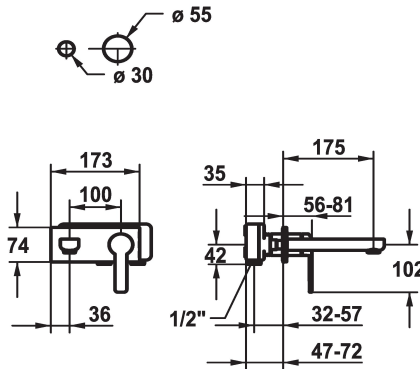

KWC DOMO 6.0 Fertigmontageset - Hebelmischer - Waschtisch

Modell-Linie: **DOMO 6.0** | 11.662.033.000
Armaturen | Manuelle Armaturen

KWC-Nr.

124584
chromeline, A 175, Fertigmontageset

124585
chromeline, A 225, Fertigmontageset

- * Fertigmontageset Hebelmischer
- * EcoProtect - Wasserspareinrichtung
- * Auslauf fest
- Neoperl® Cascade® SLC
- * OptimalSpace - grosszügiger Wasch- / Arbeitsbereich
- * KWC Steuerpatrone M 35 H

Ausladung A

A 175

A 225

- mit Keramikscheibentechnik
- Auslaufmenge und Temperatur stufenlos einstellbar
- * Separat bestellen:
- Unterputz-Einheit 1/2" 39.001.401.931
- * Separat bestellen (optional oder falls erforderlich):
- Verlängerungsset 20 mm Z.536.333

Technische Daten

Auslaufmenge
Auslauf
Durchmesser
Bedienung
Farbcode
Installationsart
Armaturtyp
Armaturengeräuschgruppe
Unterputz
Ausladung A
Energie Etikette
Material

5 l/min (3 bar)
fest
173 x 74
frontbedient
chromeline
Wandmontage
Hebelmischer
I
FM-Set
A 175
A
Messing