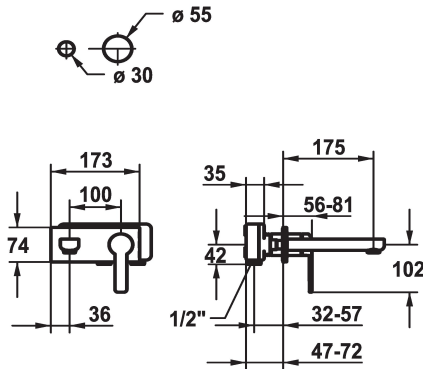

KWC DOMO 6.0

Set de finition - Mitigeur à levier - Lavabo

Modell-Linie: **DOMO 6.0** | 11.662.033.000
Robinetteries | Robinets à monocommande

KWC-No.

124584
chromeline, A 175, Set de finition

124585
chromeline, A 225, Set de finition

- * Kit de finition Mitigeur à levier
- * EcoProtect - économiseur d'eau
- * Bec fixe
- Neoperl® Cascade® SLC
- * OptimalSpace - un espace de lavage ou de travail généreux
- * KWC cartouche M 35 H

Projection A

A175

A225

- avec technique à disques céramique
- réglage de débit et de température continu
- * À commander séparément:
- Unité de base 1/2" 39.001.401.931
- * À commander séparément (optionnel ou si nécessaire):
- Rallonge 20 mm Z.536.333

Données techniques

Débit
goulot
Diamètre
Commande
Code couleur
Type d'installation
Type de robinet
Groupe de bruit pour la robinetterie
Unité de base
Projection A
Label énergétique
Matière

5 l/min (3 bar)
Fixe
173x74
commande frontale
chromeline
Montage mural
01
yes
FM-Set
A175
A
Laiton