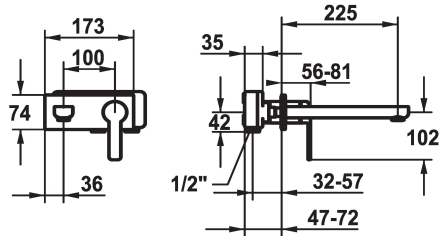

## KWC DOMO 6.0 Fertigmontageset - Hebelmischer - Waschtisch

Modell-Linie: **DOMO 6.0** | 11.662.034.000  
Armaturen | Manuelle Armaturen

### KWC-Nr.

**124584**  
chromeline, A 175, Fertigmontageset

**124585**  
chromeline, A 225, Fertigmontageset

- \* Fertigmontageset Hebelmischer
- \* EcoProtect - Wasserspareinrichtung
- \* Auslauf fest
- Neoperl® Cascade® SLC
- \* OptimalSpace - grosszügiger Wasch- / Arbeitsbereich
- \* KWC Steuerpatrone M 35 H

### Ausladung A

A 175

A 225

- mit Keramikscheibentechnik
- Auslaufmenge und Temperatur stufenlos einstellbar
- \* Separat bestellen:
- Unterputz-Einheit 1/2" 39.001.401.931
- \* Separat bestellen (optional oder falls erforderlich):
- Verlängerungsset 20 mm Z.536.333

### Technische Daten

Auslaufmenge	5 l/min (3 bar)
Auslauf	fest
Durchmesser	173 x 74
Bedienung	frontbedient
Farbcode	chromeline
Installationsart	Wandmontage
Armaturtyp	Hebelmischer
Armaturengeräuschgruppe	I
Unterputz	FM-Set
Ausladung A	A 225
Energie Etikette	A
Material	Messing