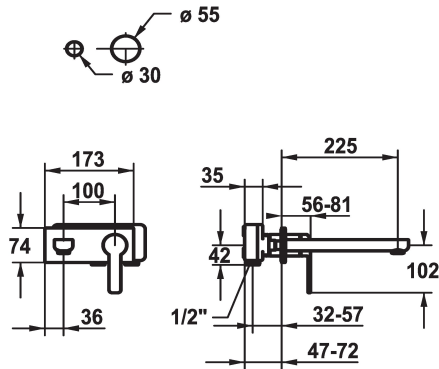

KWC DOMO 6.0

Set di montaggio finale - Miscelatore a leva - Lavabo

Modell-Linie: DOMO 6.0 | 11.662.034.000

Rubinetterie per bagni | Rubinetterie monocomando

KWC-No.

124584

chromeline, A 175, Set di montaggio finale

124585

chromeline, A 225, Set di montaggio finale

Proiezione A

A175

A225

- * Set di montaggio Miscelatore a leva
- * EcoProtect - risparmio idrico
- * Bocca fissa
- Neoperl® Cascade® SLC
- * OptimalSpace - ampia zona di lavoro e di lavaggio
- * KWC cartuccia M 35 H

- con tecnica a dischi in ceramica
- regolazione continua della portata e della temperatura
- * Ordinare separatamente:
- Unità sottomuro 1/2" 39.001.401.931
- * Ordinare separatamente (opzionale o se necessario):
- Set di prolunga 20 mm Z.536.333

Dati tecnici

Portata
bocca
Diametro
Operazione
Codice colore
Tipo di installazione
Tipo di rubinetto
Classe di rumorosità
Unità per incasso
Proiezione A
Etichetta energetica
Materiale
teamNumber
sonitasTroeschNumber