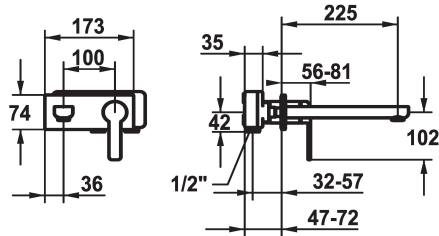

KWC DOMO 6.0

Set di montaggio finale - Miscelatore a leva - Lavabo

Modell-Linie: DOMO 6.0 | 11.662.034.000

Rubinetterie per bagni | Rubinetterie monocomando

KWC-No.

124584

chromeline, A 175, Set di montaggio finale

124585

chromeline, A 225, Set di montaggio finale

Proiezione A

A175

A225

- * Set di montaggio Miscelatore a leva
- * EcoProtect - risparmio idrico
- * Bocca fissa
- Neoperl® Cascade® SLC
- * OptimalSpace - ampia zona di lavoro e di lavaggio
- * KWC cartuccia M 35 H

- con tecnica a dischi in ceramica
- regolazione continua della portata e della temperatura
- * Ordinare separatamente:
- Unità sottomuro 1/2" 39.001.401.931
- * Ordinare separatamente (opzionale o se necessario):
- Set di prolunga 20 mm Z.536.333

Dati tecnici

Portata
bocca
Diametro
Operazione
Codice colore
Tipo di installazione
Tipo di rubinetto
Classe di rumorosità
Unità per incasso
Proiezione A
Etichetta energetica
Materiale

5 l/min (3 bar)
Fissato
173x74
azionamento frontale
chromeline
Installazione a parete
Hebelmischer
I
FM-Set
A225
A
Ottone