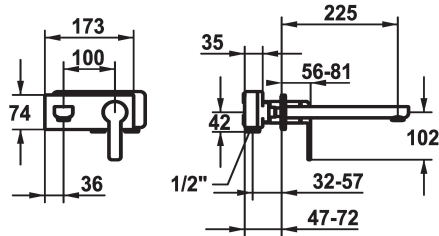

KWC DOMO 6.0

Afbouwdeel met decorset Eengreepsmengkraan

Modell-Linie: DOMO 6.0 | 11.662.034.000

Kranen | Eengreepkranen

KWC-No.

124584
chromeline, A 175, Trim kit

124585
chromeline, A 225, Trim kit

Projection_A

- met keramische-schijventechniek
- debiet en temperatuur traploos instelbaar
- * Apart bestellen:
- Inbouweenheid 1/2" 39.001.401.931
- * Apart bestellen (optie of indien nodig):
- Verlengset 20 mm Z.536.333

Technical Data

A_Spout_Spray

uitloop

Diameter

Handling

Kleurcode

Installation_type

Faucet_typ

G_Acoustic group

Inbouwdeel

Projection_A

EnergyLabelCH

Materiaal

5 l/min (3 bar)

vast

173x74