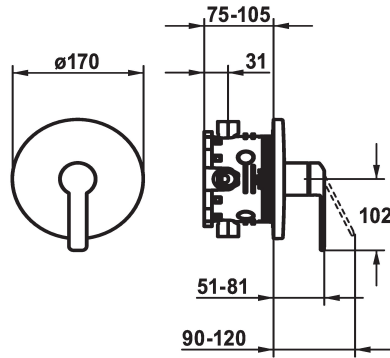

KWC DOMO 6.0 Fertigmontageset - Hebelmischer - Dusche

Modell-Linie: **DOMO 6.0** | 21.664.500.000
Duscharmaturen | Konventionelle Dusche

KWC-Nr.

124587
chromeline, Fertigmontageset

- * Fertigmontageset mit Funktionseinheit
- * Abgang oben oder unten
- * KWC Steuerpatrone M 35 H
- mit Keramikscheibentechnik
- Auslaufmenge und Temperatur stufenlos einstellbar
- * Lieferumfang:
- Mischereinheit, Hebel, Kappe, Hülse, Abdeckplatte,

- Rosettenträger
- Schraubenlose Befestigung der Abdeckplatte
- * Separat bestellen:
- Unterputz-Einheit KWC BLUEBOX®
- ½", ohne Vorabsperung, 39.999.900.931
- ¾" (½"), mit Vorabsperung, 39.999.910.931

Technische Daten

Durchflussmenge
Durchmesser
Bedienung
Farbcode
Installationsart
Armaturtyp
Armaturengeräuschgruppe
Unterputz
Energie Etikette
Material

19 l/min (3 bar)
D170
frontbedient
chromeline
Wandmontage
Hebelmischer
I
FM-Set
C
Messing