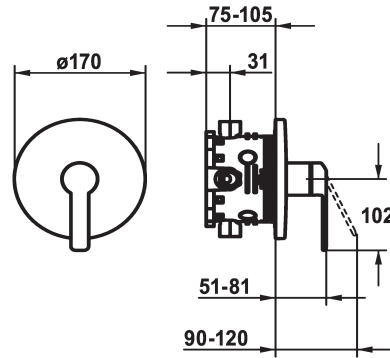

## KWC DOMO 6.0 Fertigmontageset - Hebelmischer - Dusche

Modell-Linie: **DOMO 6.0** | 21.664.500.000  
Duscharmaturen | Konventionelle Dusche

### KWC-Nr.

**124587**  
chromeline, Fertigmontageset

- \* Fertigmontageset mit Funktionseinheit
- \* Abgang oben oder unten
- \* KWC Steuerpatrone M 35 H
- mit Keramikscheibentechnik
- Auslaufmenge und Temperatur stufenlos einstellbar
- \* Lieferumfang:
- Mischereinheit, Hebel, Kappe, Hülse, Abdeckplatte,

- Rosententräger
- Schraubenlose Befestigung der Abdeckplatte
- \* Separat bestellen:
- Unterputz-Einheit KWC BLUEBOX®
- ½", ohne Vorabsperung, 39.999.900.931
- ¾" (½"), mit Vorabsperung, 39.999.910.931

### Technische Daten

Durchflussmenge
Durchmesser
Bedienung
Farbcode
Installationsart
Armaturtyp
Armaturengeräuschgruppe
Unterputz
Energie Etikette
Material

19 l/min (3 bar)
D170
frontbedient
chromeline
Wandmontage
Hebelmischer
I
FM-Set
C
Messing