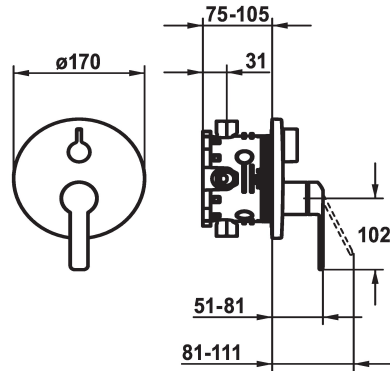

KWC DOMO 6.0

Set di montaggio finale - Miscelatore a leva - Vasca

Modell-Linie: DOMO 6.0 | 20.664.500.000

Rubinetterie per doccia | Rubinetterie per vasca da bagno

KWC-No.

124588

chromeline, Set di montaggio finale

124589

chromeline, Set di montaggio finale, con dispositivo di sicurezza DIN EN 1717

Unità per incasso

FM-Set

Set di montaggio, con DIN EN 1717

- * Set di montaggio con unità funzionale
- * Scarico sopra e sotto
- * Manopola ruotabile per la deviazione
- * KWC cartuccia M 35 H
- con tecnica a dischi in ceramica
- regolazione continua della portata e della temperatura
- * Incluso nella fornitura:

- Miscelatore, leva, calotta, guaina, piastra di copertura, portarosetta, deviatore
- Piastra di copertura senza vite di fissaggio
- * Ordinare separatamente:
- Unità sottomuro KWC BLUEBOX®
- ½", senza pre-blocchi, 39.999.900.931
- ¾" (½"), con pre-blocchi, 39.999.910.931

Dati tecnici

Portata
Diametro
Operazione
Codice colore
Tipo di installazione
Tipo di rubinetto
Classe di rumorosità
Unità per incasso
Etichetta energetica
Materiale
teamNumber
sanitasTroeschNumber

19 l/min (3 bar)
D170
azionamento frontale
chromeline
Installazione a parete
Hebelmischer
I
FM-Set
C
Ottone
725433.502
6111 212.501