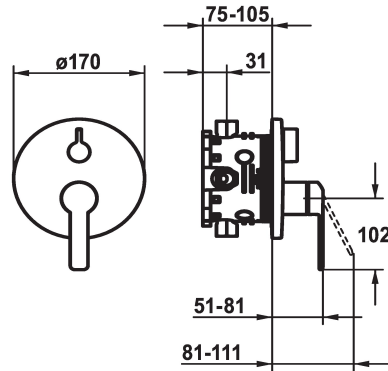

KWC DOMO 6.0

Set di montaggio finale - Miscelatore a leva - Vasca

Modell-Linie: DOMO 6.0 | 20.664.500.000

Rubinetterie per doccia | Rubinetterie per vasca da bagno

KWC-No.

124588

chromeline, Set di montaggio finale

124589

chromeline, Set di montaggio finale, con dispositivo di sicurezza DIN EN 1717

Unità per incasso

FM-Set

Set di montaggio, con DIN EN 1717

- * Set di montaggio con unità funzionale
- * Scarico sopra e sotto
- * Manopola ruotabile per la deviazione
- * KWC cartuccia M 35 H
- con tecnica a dischi in ceramica
- regolazione continua della portata e della temperatura
- * Incluso nella fornitura:

- Miscelatore, leva, calotta, guaina, piastra di copertura, portarosetta, deviatore
- Piastra di copertura senza vite di fissaggio
- * Ordinare separatamente:
- Unità sottomuro KWC BLUEBOX®
- ½", senza pre-blocchi, 39.999.900.931
- ¾" (½"), con pre-blocchi, 39.999.910.931

Dati tecnici

Portata
Diametro
Operazione
Codice colore
Tipo di installazione
Tipo di rubinetto
Classe di rumorosità
Unità per incasso
Etichetta energetica
Materiale

19 l/min (3 bar)
D170
azionamento frontale
chromeline
Installazione a parete
01
yes
FM-Set
C
Ottone