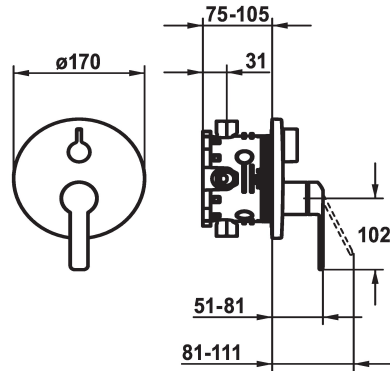

KWC DOMO 6.0

Afbouwdeel met decorset met functie-eenheid

Modell-Linie: DOMO 6.0 | 20.664.500.000

Douches | Badkranen

KWC-No.

124588
chromeline, Trim kit

124589
chromeline, Trim kit, with vacuum breaker

Inbouwdeel

FM-Set

Afbouwdeel met decorset, met
DIN EN 17 17

- * Afbouwdeel met decorset met functie-eenheid
- * Uitloop boven en beneden
- * Draaigreep voor omstelling
- * KWC patroon M 35 H
- met keramische-schijventechniek
- debiet en temperatuur traploos instelbaar
- * Levering:

- Mengkraaneenheid, hendel, kap, huls, afdekplaat, rozetdrager, omstelling
- Schroefloze bevestiging van de afdekplaat
- * Apart bestellen:
- Inbouwdeel KWC BLUEBOX®
- 1/2", zonder afsluiting, 39.999.900.931
- 3/4" (1/2"), met afsluiting, 39.999.910.931

Technical Data

Doorstroomhoeveelheid	19 l/min (3 bar)
Diameter	D170
Bediening	frontaal bediend
Kleurcode	chromeline
Type installatie	Wandmontage
Kraan type	Hebelmischer
geluidsklasse	I
Inbouwdeel	FM-Set
Energielabel	C
Materiaal	Messing