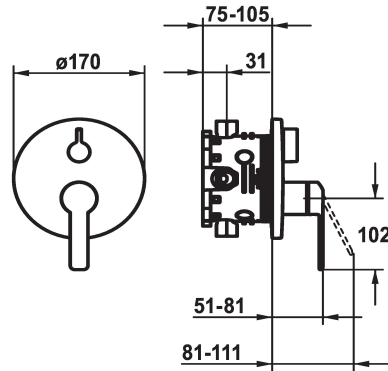

## KWC DOMO 6.0 Fertigmontageset - Hebelmischer - Wanne

Modell-Linie: **DOMO 6.0** | 20.664.510.000  
Duscharmaturen | Wannenmischer

### KWC-Nr.

**124588**  
chromeline, Fertigmontageset

**124589**  
chromeline, Fertigmontageset, mit Sicherungseinrichtung DIN EN 1717

- \* Fertigmontageset mit Funktionseinheit
- \* Abgang oben und unten
- \* Drehgriff zur Umstellung
- \* KWC Steuerpatrone M 35 H
- mit Keramikscheibentechnik
- Auslaufmenge und Temperatur stufenlos einstellbar
- \* Lieferumfang:

### Unterputz

FM-Set

FM-Set, mit SI DIN EN 1717

- Mischereinheit, Hebel, Kappe, Hülse, Abdeckplatte, Rosettenträger, Umstellung
- Schraubenlose Befestigung der Abdeckplatte
- \* Separat bestellen:
- Unterputz-Einheit KWC BLUEBOX® ½", ohne Vorabspernung, 39.999.900.931
- ¾" (½"), mit Vorabspernung, 39.999.910.931

### Technische Daten

Durchflussmenge	18 l/min (3 bar)
Durchmesser	D170
Bedienung	frontbedient
Farbcode	chromeline
Installationsart	Wandmontage
Armaturtyp	Waschtisch1
Armaturengeräuschgruppe	yes
Unterputz	FM-Set, mit SI DIN EN 1717
Energie Etikette	C
Material	Messing