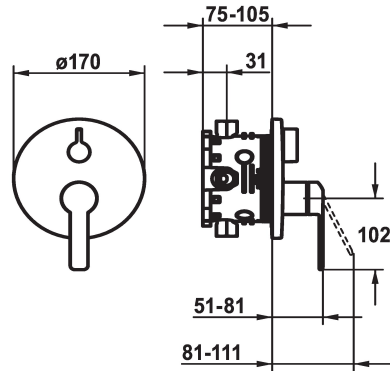

## KWC DOMO 6.0 Fertigmontageset - Hebelmischer - Wanne

Modell-Linie: **DOMO 6.0** | 20.664.510.000  
Duscharmaturen | Wannenmischer

### KWC-Nr.

**124588**  
chromeline, Fertigmontageset

**124589**  
chromeline, Fertigmontageset, mit Sicherungseinrichtung DIN EN 1717

- Mischereinheit, Hebel, Kappe, Hülse, Abdeckplatte, Rosettenträger, Umstellung
- Schraubenlose Befestigung der Abdeckplatte
- \* Separat bestellen:
- Unterputz-Einheit KWC BLUEBOX® 1/2", ohne Vorabsperung, 39.999.900.931
- 3/4" (1/2"), mit Vorabsperung, 39.999.910.931

### Technische Daten

Durchflussmenge	18 l/min (3 bar)
Durchmesser	D170
Bedienung	frontbedient
Farbcode	chromeline
Installationsart	Wandmontage
Armaturtyp	Hebelmischer
Armaturengeräuschgruppe	I
Unterputz	FM-Set, mit SI DIN EN 1717
Energie Etikette	C
Material	Messing