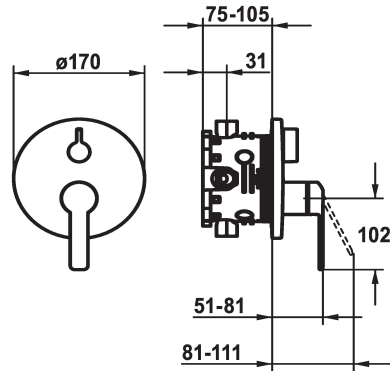

## KWC DOMO 6.0

Afbouwdeel met decorset met functie-eenheid

Modell-Linie: DOMO 6.0 | 20.664.510.000

Douches | Badkranen

### Inbouwdeel

FM-Set

Afbouwdeel met decorset, met  
DIN EN 1717

- \* Afbouwdeel met decorset met functie-eenheid
- \* Uitloop boven en beneden
- \* Draaigreep voor omstelling
- \* KWC patroon M 35 H
- met keramische-schijventechniek
- debiet en temperatuur traploos instelbaar
- \* Levering:

- Mengkraaneenheid, hendel, kap, huls, afdekplaat, rozetdrager, omstelling
- Schroefloze bevestiging van de afdekplaat
- \* Apart bestellen:
- Inbouwdeel KWC BLUEBOX®
- 1/2", zonder afsluiting, 39.999.900.931
- 3/4" (1/2"), met afsluiting, 39.999.910.931

### Technical Data

Doorstroomhoeveelheid

18 l/min (3 bar)

Diameter

D170

Handling

frontaal bediend

Kleurcode