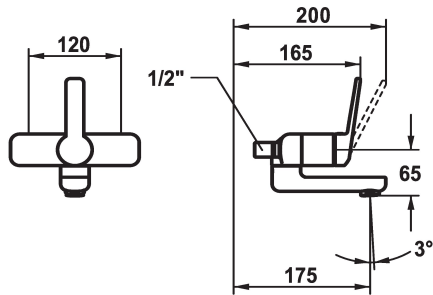

KWC DOMO 6.0 Hebelmischer - Waschtisch

Modell-Linie: **DOMO 6.0** | 11.662.012.000OR
Armaturen | Manuelle Armaturen

KWC-Nr.

124595
chromeline, AD 120, A 175

124596
chromeline, AD 120, A 175, ohne Wandanschlüsse

124598
chromeline, AD 120, A 225

124599
chromeline, AD 120, A 225, ohne Wandanschlüsse

- * Hebelmischer
- * EcoProtect - Wasserspareinrichtung
- * Schwenkauslauf 90°
- bei Bedarf mit Schraube fixierbar
- Neoperl® Cascade® SLC

- * OptimalSpace - grosszügiger Wasch- / Arbeitsbereich
- * KWC Steuerpatrone M 35 OP
- mit Keramikscheibentechnik
- Auslaufmenge und Temperatur stufenlos einstellbar
- Temperaturbegrenzung

Technische Daten

Auslaufmenge	4 l/min (3 bar)
Anschluss	ohne Raccords
Auslauf	2
Bedienung	3
Farbcode	chromeline
Installationsart	2
Armaturtyp	Siebstahl1
Armaturengeräuschgruppe	yes
Ausladung A	A 175
Energie Etikette	A
Anschluss Mass	120-1