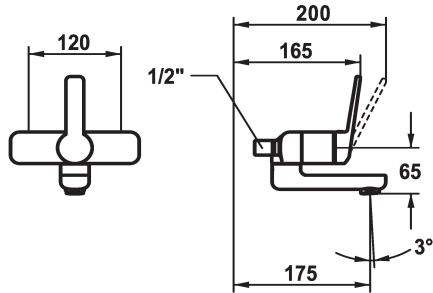

## KWC DOMO 6.0 Hebelmischer - Waschtisch

Modell-Linie: **DOMO 6.0** | 11.662.012.000OR  
Armaturen | Manuelle Armaturen

### KWC-Nr.

**124595**  
chromeline, AD 120, A 175

**124596**  
chromeline, AD 120, A 175, ohne Wandanschlüsse

**124598**  
chromeline, AD 120, A 225

**124599**  
chromeline, AD 120, A 225, ohne Wandanschlüsse

- \* Hebelmischer
- \* EcoProtect - Wasserspareinrichtung
- \* Schwenkauslauf 90°
- bei Bedarf mit Schraube fixierbar
- Neoperl® Cascade® SLC

- \* OptimalSpace - grosszügiger Wasch- / Arbeitsbereich
- \* KWC Steuerpatrone M 35 OP
- mit Keramikscheibentechnik
- Auslaufmenge und Temperatur stufenlos einstellbar
- Temperaturbegrenzung

### Technische Daten

Auslaufmenge	4 l/min (3 bar)
Anschluss	ohne Raccords
Auslauf	2
Bedienung	3
Farbcode	chromeline
Installationsart	2
Armaturtyp	Siebstahl1
Armaturengeräuschgruppe	yes
Ausladung A	A 175
Energie Etikette	A
Anschluss Mass	120-1
teamNumber	725479.502
sanitasTroeschNumber	6111 260.501