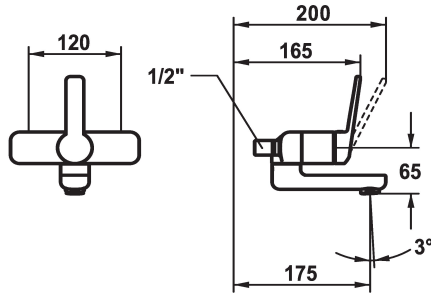

KWC DOMO 6.0 Mitigeur à levier - Lavabo

Modell-Linie: **DOMO 6.0** | 11.662.012.000OR
Robinetteries | Robinets à monocommande

KWC-No.

124595
chromeline, AD 120, A 175

124596
chromeline, AD 120, A 175, sans raccords

124598
chromeline, AD 120, A 225

124599
chromeline, AD 120, A 225, sans raccords

- * Mitigeur à levier
- * EcoProtect - économiseur d'eau
- * Bec orientable 90°
- peut être fixé par vis en cas de besoin
- Neoperl® Cascade® SLC

- * OptimalSpace - un espace de lavage ou de travail généreux
- * KWC cartouche M 35 OP
- avec technique à disques céramique
- réglage de débit et de température continu
- limitation de température

Données techniques

Débit	4 l/min (3 bar)
Raccord	sans raccords
goulot	2
Commande	3
Code couleur	chromeline
Type d'installation	2
Type de robinet	01
Groupe de bruit pour la robinetterie	yes
Projection A	A175
Label énergétique	A
Connexion mesure	AD06