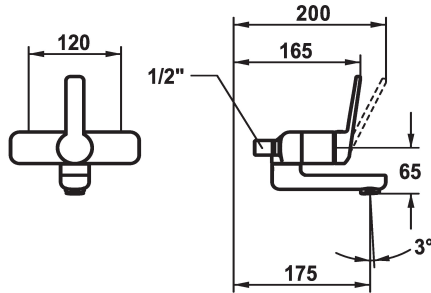

KWC DOMO 6.0 Miscelatore a leva - Lavabo

Modell-Linie: **DOMO 6.0** | 11.662.012.000OR
Rubinetterie per bagni | Rubinetterie monocomando

KWC-No.

124595
chromeline, AD 120, A 175

124596
chromeline, AD 120, A 175, senza raccordi

124598
chromeline, AD 120, A 225

124599
chromeline, AD 120, A 225, senza raccordi

- * Miscelatore a leva
- * EcoProtect - risparmio idrico
- * Bocca orientabile 90°
- se necessario, fissabile con vite
- Neoperl® Cascade® SLC

- * OptimalSpace - ampia zona di lavoro e di lavaggio
- * KWC cartuccia M 35 OP
- con tecnica a dischi in ceramica
- regolazione continua della portata e della temperatura
- limitazione della temperatura

Dati tecnici

Portata	4 l/min (3 bar)
Raccordo	senza raccordi
bocca	2
Operazione	3
Codice colore	chromeline
Tipo di installazione	2
Tipo di rubinetto	01
Classe di rumorosità	yes
Proiezione A	A175
Etichetta energetica	A
Connection measure	AD06