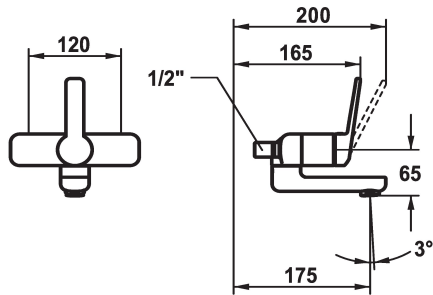

KWC DOMO 6.0 Eengrepsmengkraan

Modell-Linie: **DOMO 6.0** | 11.662.012.000OR
Kranen | Eengreepkranen

KWC-No.

124595

124596

124598

124599

- * Eengrepsmengkraan
- * EcoProtect - waterbesparende inrichting
- * Draaibare uitloop 90°
- kan indien nodig met schroef vastgezet worden
- Neoperl® Cascade® SLC

- * OptimalSpace - Royale was- en werkomgeving
- * KWC patroon M 35 OP
- met keramische-schijventechniek
- debiet en temperatuur traploos instelbaar
- temperatuurbegrenzing

Technical Data

Doorstroomhoeveelheid

A175

Energielabel

A

Connection measure

AD06