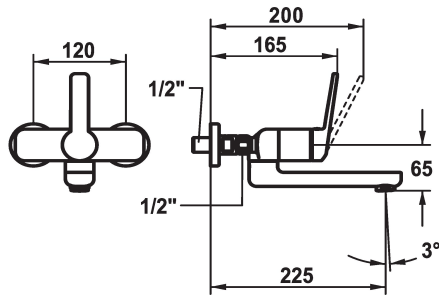

## KWC DOMO 6.0 Hebelmischer - Waschtisch

Modell-Linie: **DOMO 6.0** | 11.662.013.000  
Armaturen | Manuelle Armaturen

### KWC-Nr.

**124595**  
chromeline, AD 120, A 175

**124596**  
chromeline, AD 120, A 175, ohne Wandanschlüsse

**124598**  
chromeline, AD 120, A 225

**124599**  
chromeline, AD 120, A 225, ohne Wandanschlüsse

- \* Hebelmischer
- \* EcoProtect - Wasserspareinrichtung
- \* Schwenkauslauf 90°
- bei Bedarf mit Schraube fixierbar
- Neoperl® Cascade® SLC
- \* OptimalSpace - grosszügiger Wasch- / Arbeitsbereich

- \* KWC Steuerpatrone M 35 OP
- mit Keramikscheibentechnik
- Auslaufmenge und Temperatur stufenlos einstellbar
- Temperaturbegrenzung
- \* Wandanschlüsse 1/2" x 1/2", absperbar L 40

### Technische Daten

Auslaufmenge
Auslauf
Bedienung
Farbcode
Installationsart
Armaturtyp
Mass Höhe
Armaturengeräuschgruppe
Ausladung A
Energie Etikette
Anschluss Mass
Mass-Wasseraustritt
Material

4 l/min (3 bar)
schwenkbar
frontbedient
chromeline
Wandmontage
Waschtisch1
98
yes
A 225
A
120°
65
Messing