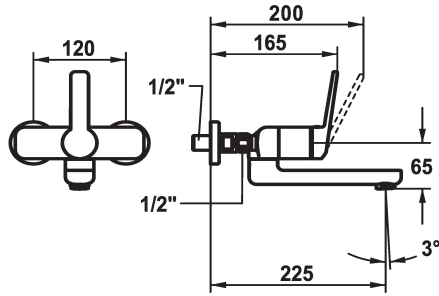

KWC DOMO 6.0 Hebelmischer - Waschtisch

Modell-Linie: **DOMO 6.0** | 11.662.013.000
Armaturen | Manuelle Armaturen

KWC-Nr.

124595
chromeline, AD 120, A 175

124596
chromeline, AD 120, A 175, ohne Wandanschlüsse

124598
chromeline, AD 120, A 225

124599
chromeline, AD 120, A 225, ohne Wandanschlüsse

- * Hebelmischer
- * EcoProtect - Wasserspareinrichtung
- * Schwenkauslauf 90°
- bei Bedarf mit Schraube fixierbar
- Neoperl® Cascade® SLC
- * OptimalSpace - grosszügiger Wasch- / Arbeitsbereich

- * KWC Steuerpatrone M 35 OP
- mit Keramikscheibentechnik
- Auslaufmenge und Temperatur stufenlos einstellbar
- Temperaturbegrenzung
- * Wandanschlüsse 1/2" x 1/2", absperbar L 40

Technische Daten

Auslaufmenge	4 l/min (3 bar)
Auslauf	schwenkbar
Bedienung	frontbedient
Farbcode	chromeline
Installationsart	Wandmontage
Armaturtyp	Waschtisch1
Mass Höhe	98
Armaturengeräuschgruppe	yes
Ausladung A	A 225
Energie Etiketete	A
Anschluss Mass	120°
Mass-Wasseraustritt	65
Material	Messing
teamNumber	725478.502

Auslaufmenge	4 l/min (3 bar)
Auslauf	schwenkbar
Bedienung	frontbedient
Farbcode	chromeline
Installationsart	Wandmontage
Armaturtyp	Waschtisch1
Mass Höhe	98
Armaturengeräuschgruppe	yes
Ausladung A	A 225
Energie Etiketete	A
Anschluss Mass	120°
Mass-Wasseraustritt	65
Material	Messing
teamNumber	725478.502