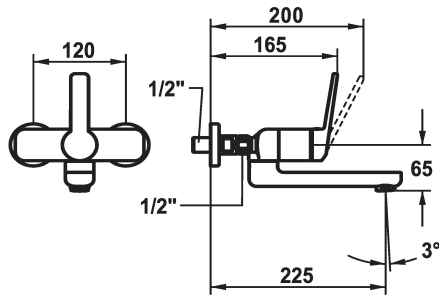

KWC DOMO 6.0 Hebelmischer - Waschtisch

Modell-Linie: **DOMO 6.0** | 11.662.013.000
Armaturen | Manuelle Armaturen

KWC-Nr.

124595
chromeline, AD 120, A 175

124596
chromeline, AD 120, A 175, ohne Wandanschlüsse

124598
chromeline, AD 120, A 225

124599
chromeline, AD 120, A 225, ohne Wandanschlüsse

- * Hebelmischer
- * EcoProtect - Wasserspareinrichtung
- * Schwenkauslauf 90°
- bei Bedarf mit Schraube fixierbar
- Neoperl® Cascade® SLC
- * OptimalSpace - grosszügiger Wasch- / Arbeitsbereich

- * KWC Steuerpatrone M 35 OP
- mit Keramikscheibentechnik
- Auslaufmenge und Temperatur stufenlos einstellbar
- Temperaturbegrenzung
- * Wandanschlüsse 1/2" x 1/2", absperbar L 40

Technische Daten

Auslaufmenge
Auslauf
Bedienung
Farbcode
Installationsart
Armaturtyp
Mass Höhe
Armaturengeräuschgruppe
Ausladung A
Energie Etikette
Anschluss Mass
Mass-Wasseraustritt
Material

4 l/min (3 bar)
schwenkbar
frontbedient
chromeline
Wandmontage
Hebelmischer
98
I
A 225
A
120°
65
Messing