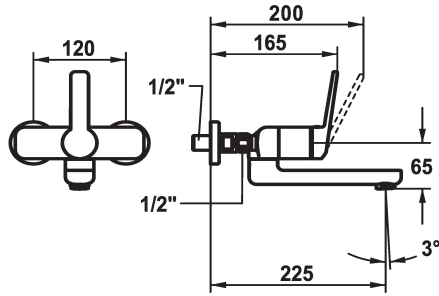

KWC DOMO 6.0 Mitigeur à levier - Lavabo

Modell-Linie: **DOMO 6.0** | 11.662.013.000
Robinetteries | Robinets à monocommande

KWC-No.

124595
chromeline, AD 120, A 175

124596
chromeline, AD 120, A 175, sans raccords

124598
chromeline, AD 120, A 225

124599
chromeline, AD 120, A 225, sans raccords

- * Mitigeur à levier
- * EcoProtect - économiseur d'eau
- * Bec orientable 90°
- peut être fixé par vis en cas de besoin
- Neoperl® Cascade® SLC
- * OptimalSpace - un espace de lavage ou de travail généreux

- * KWC cartouche M 35 OP
- avec technique à disques céramique
- réglage de débit et de température continu
- limitation de température
- * Raccords avec pointeaux d'arrêt 1/2" x 1/2" L 40

Données techniques

Débit
goulot
Commande
Code couleur
Type d'installation
Type de robinet
Dimension de la hauteur
Groupe de bruit pour la robinetterie
Projection A
Label énergétique
Connexion mesure
Dimension de la sortie d'eau
Matière