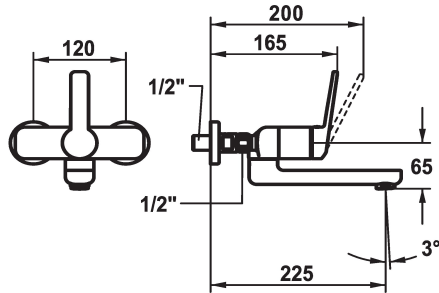

KWC DOMO 6.0 Miscelatore a leva - Lavabo

Modell-Linie: **DOMO 6.0** | 11.662.013.000
Rubinetterie per bagni | Rubinetterie monocomando

KWC-No.

124595
chromeline, AD 120, A 175

124596
chromeline, AD 120, A 175, senza raccordi

124598
chromeline, AD 120, A 225

124599
chromeline, AD 120, A 225, senza raccordi

- * Miscelatore a leva
- * EcoProtect - risparmio idrico
- * Bocca orientabile 90°
- se necessario, fissabile con vite
- Neoperl® Cascade® SLC
- * OptimalSpace - ampia zona di lavoro e di lavaggio

- * KWC cartuccia M 35 OP
- con tecnica a dischi in ceramica
- regolazione continua della portata e della temperatura
- limitazione della temperatura
- * Raccordi a parete 1/2" x 1/2", serrabilli L 40

Dati tecnici

Portata
bocca
Operazione
Codice colore
Tipo di installazione
Tipo di rubinetto
Dimensioni in altezza
Classe di rumorosità
Proiezione A
Etichetta energetica
Connection measure
Dimensioni uscita acqua
Materiale
teamNumber