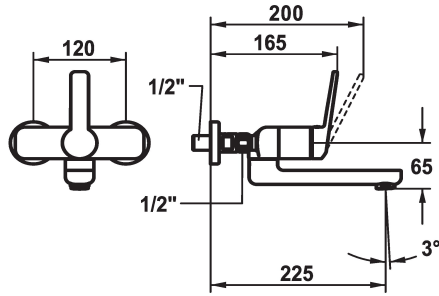

KWC DOMO 6.0 Eengreepsmengkraan

Modell-Linie: DOMO 6.0 | 11.662.013.000
Kranen | Eengreepkranen

KWC-No.

124595

124596

124598

124599

- * Eengreepsmengkraan
- * EcoProtect - waterbesparende inrichting
- * Draaibare uitloop 90°
- kan indien nodig met schroef vastgezet worden
- Neoperl® Cascade® SLC
- * OptimalSpace - Royale was- en werkomgeving

- * KWC patroon M 35 OP
- met keramische-schijventechniek
- debiet en temperatuur traploos instelbaar
- temperatuurbegrenzing
- * Wandaansluitingen 1/2" x 1/2", afsluitbaar L 40

Technical Data

Doorstroomhoeveelheid

Wandmontage

Kraan type

Hebelmischer

Hoogteafmeting

98

geluidsklasse

I

Projectie A

A225

Energielabel

A

Connection measure

120

Afmetingen wateruitlaat

65

Materiaal