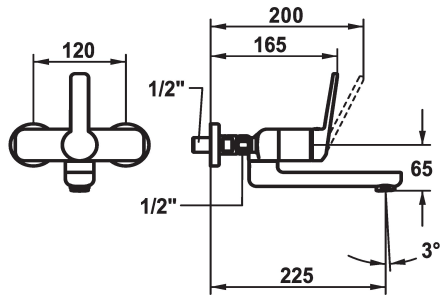

KWC DOMO 6.0 Eengreepsmengkraan

Modell-Linie: **DOMO 6.0** | 11.662.013.000
Kranen | Eengreepkranen

KWC-No.

124595

124596

124598

124599

- * Eengreepsmengkraan
- * EcoProtect - waterbesparende inrichting
- * Draaibare uitloop 90°
- kan indien nodig met schroef vastgezet worden
- Neoperl® Cascade® SLC
- * OptimalSpace - Royale was- en werkomgeving

- * KWC patroon M 35 OP
- met keramische-schijventechniek
- debiet en temperatuur traploos instelbaar
- temperatuurbegrenzing
- * Wandaansluitingen 1/2" x 1/2", afsluitbaar L 40

Technical Data

A_Spout_Spray

EnergyLabelCH

Connection measure

Afmetingen wateruitlaat

Materiaal

4 l/min (3 bar)

draaibaar

frontaal bediend

chromeline