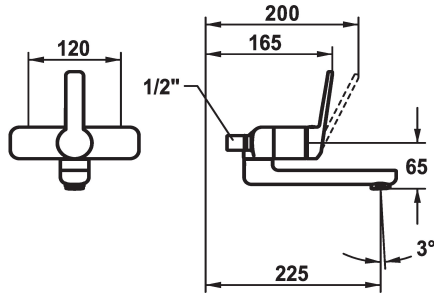

## KWC DOMO 6.0 Hebelmischer - Waschtisch

Modell-Linie: **DOMO 6.0** | 11.662.013.0000R  
Armaturen | Manuelle Armaturen

### KWC-Nr.

**124595**  
chromeline, AD 120, A 175

**124596**  
chromeline, AD 120, A 175, ohne Wandanschlüsse

**124598**  
chromeline, AD 120, A 225

**124599**  
chromeline, AD 120, A 225, ohne Wandanschlüsse

- \* Hebelmischer
- \* EcoProtect - Wasserspareinrichtung
- \* Schwenkauslauf 90°
- bei Bedarf mit Schraube fixierbar
- Neoperl® Cascade® SLC

- \* OptimalSpace - grosszügiger Wasch- / Arbeitsbereich
- \* KWC Steuerpatrone M 35 OP
- mit Keramikscheibentechnik
- Auslaufmenge und Temperatur stufenlos einstellbar
- Temperaturbegrenzung

### Technische Daten

Auslaufmenge	4 l/min (3 bar)
Anschluss	ohne Raccords
Auslauf	schwenkbar
Bedienung	frontbedient
Farbcode	chromeline
Installationsart	Wandmontage
Armaturtyp	Hebelmischer
Mass Höhe	98
Armaturengeräuschgruppe	I
Ausladung A	A 225
Energie Etikette	A
Anschluss Mass	120°
Mass-Wasseraustritt	65
Material	Messing