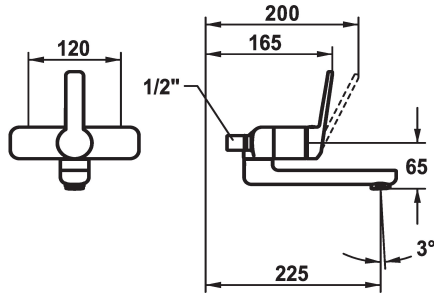

KWC DOMO 6.0 Mitigeur à levier - Lavabo

Modell-Linie: **DOMO 6.0** | 11.662.013.000OR
Robinetteries | Robinets à monocommande

KWC-No.

124595
chromeline, AD 120, A 175

124596
chromeline, AD 120, A 175, sans raccords

124598
chromeline, AD 120, A 225

124599
chromeline, AD 120, A 225, sans raccords

- * Mitigeur à levier
- * EcoProtect - économiseur d'eau
- * Bec orientable 90°
- peut être fixé par vis en cas de besoin
- Neoperl® Cascade® SLC

- * OptimalSpace - un espace de lavage ou de travail généreux
- * KWC cartouche M 35 OP
- avec technique à disques céramique
- réglage de débit et de température continu
- limitation de température

Données techniques

Débit	4 l/min (3 bar)
Raccord	sans raccords
goulot	2
Commande	3
Code couleur	chromeline
Type d'installation	2
Type de robinet	01
Groupe de bruit pour la robinetterie	yes
Projection A	A225
Label énergétique	A
Connexion mesure	AD06
teamNumber	725480.502
sanitasTroeschNumber	6111 265.501