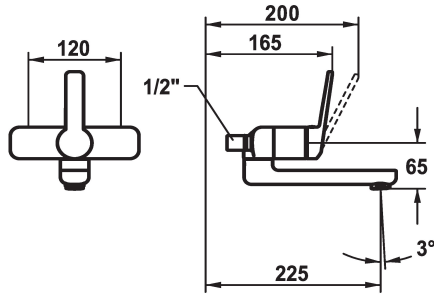

KWC DOMO 6.0 Eengrepsmengkraan

Modell-Linie: **DOMO 6.0** | 11.662.013.000OR
Kranen | Eengreepkranen

KWC-No.

124595

124596

124598

124599

- * Eengrepsmengkraan
- * EcoProtect - waterbesparende inrichting
- * Draaibare uitloop 90°
- kan indien nodig met schroef vastgezet worden
- Neoperl® Cascade® SLC

- * OptimalSpace - Royale was- en werkomgeving
- * KWC patroon M 35 OP
- met keramische-schijventechniek
- debiet en temperatuur traploos instelbaar
- temperatuurbegrenzing

Technical Data

A_Spout_Spray

Connection

Connection measure

4 l/min (3 bar)

ohne_Raccords

2

3

chromeline

2

01