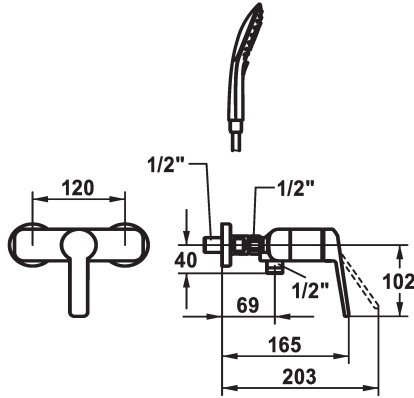

KWC DOMO 6.0 Mitigeur à levier - Douche

Modell-Linie: **DOMO 6.0** | 21.662.050.000
Douches | Douches manuelles

KWC-No.

124600
chromeline, AD 120, avec douchette et flexible

124601
chromeline, AD 120, sans douchette et flexible

125342
chromeline, AD 120, sans raccords, sans douchette et flexible

- * Mitigeur à levier
- * Anti-refoulement intégré
- * KWC cartouche M 35 OP
- avec technique à disques céramique
- réglage de débit et de température continu

garniture de douche

avec douchette, flexible

sans douchette, flexible

sans douchette, flexible

- limitation de température
- * Raccords avec pointeaux d'arrêt 1/2" x 1/2" L 40
- * Livraison:
- Douche KWC CHOICE-G 26.000.125.000
- Flexible de douchette 1600 mm, en plastique 26.001.003.000

Données techniques

Sortie de douchette: Débit
garniture de douche
Commande
Code couleur
Type d'installation
Type de robinet
Dimension de la hauteur
Sortie de douchette: Groupe de bruit pour la robinetterie
Label énergétique
Connexion mesure
Matière
teamNumber