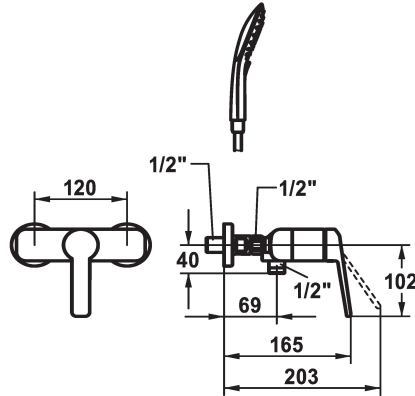

KWC DOMO 6.0 Miscelatore a leva - Doccia

Modell-Linie: **DOMO 6.0** | 21.662.050.000
Rubinetterie per doccia | Rubinetterie monocomando per doccia

KWC-No.

124600
chromeline, AD 120, con doccia e flessibile

124601
chromeline, AD 120, senza doccia e flessibile

125342
chromeline, AD 120, senza raccordi, senza doccia e flessibile

set doccia

con doccia, tubo

senza doccia, tubo

senza doccia, tubo

- * Miscelatore a leva
- * Con sicurezza antiriflusso
- * KWC cartuccia M 35 OP
- con tecnica a dischi in ceramica
- regolazione continua della portata e della temperatura

- limitazione della temperatura
- * Raccordi a parete 1/2" x 1/2", serrabili L 40
- * Incluso nella fornitura:
- Doccetta KWC CHOICE-G 26.000.125.000
- Tubo flessibile per doccia 1600 mm, plastica 26.001.003.000

Dati tecnici

Uscita doccia: Portata
set doccia
Operazione
Codice colore
Tipo di installazione
Tipo di rubinetto
Dimensioni in altezza
Uscita doccia: Classe di rumorosità
Etichetta energetica
Connection measure
Materiale
teamNumber