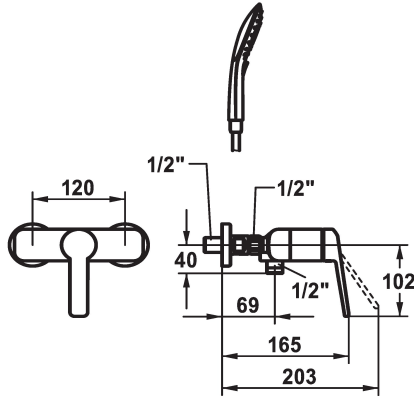

KWC DOMO 6.0 Eengreepsmengkraan

Modell-Linie: DOMO 6.0 | 21.662.050.000
Douches | Handdouches

KWC-No.

124600

124601

125342

doucheset

mit_Brause,_Schlauch

- temperatuurbegrenzing
- * Wandaansluitingen 1/2" x 1/2", afsluitbaar L 40
- * Levering:
- Handdouche KWC CHOICE-G 26.000.125.000
- Doucheslang 1600 mm, kunststof 26.001.003.000

Technical Data

Vaatdouche uitloop: doorstroomhoeveelheid

Wandmontage

Kraan type

01

Hoogteafmeting

30

Vaatdouche uitloop: geluidsklasse

yes

Energielabel

C

Connection measure

120

Materiaal

Messing