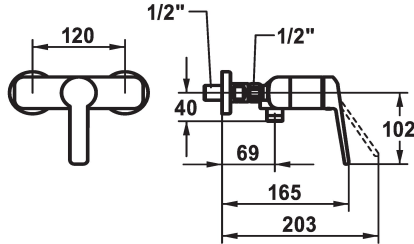

KWC DOMO 6.0 Hebelmischer - Dusche

Modell-Linie: **DOMO 6.0** | 21.662.350.000
Duscharmaturen | Konventionelle Dusche

KWC-Nr.

124600
chromeline, AD 120, mit Brause und Schlauch

124601
chromeline, AD 120, ohne Brause und Schlauch

ohne Brause, Schlauch

ohne Brause, Schlauch

- Auslaufmenge und Temperatur stufenlos einstellbar
- Temperaturbegrenzung
* Wandanschlüsse 1/2" x 1/2", absperbar L 40

Technische Daten

Brausenabgang: Auslaufmenge

Wandmontage

Armaturtyp

Siebstahl1

Mass Höhe

30

Brausenabgang: Armaturengeräuschgruppe

yes

Energie Etikette

C

Anschluss Mass

120°

Material

Messing