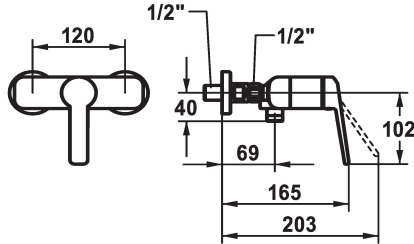

## KWC DOMO 6.0 Hebelmischer - Dusche

Modell-Linie: **DOMO 6.0** | 21.662.350.000  
Duscharmaturen | Konventionelle Dusche

### KWC-Nr.

**124600**  
chromeline, AD 120, mit Brause und Schlauch

**124601**  
chromeline, AD 120, ohne Brause und Schlauch

**125342**  
chromeline, AD 120, ohne Wandanschlüsse, ohne Brause und Schlauch

chromeline

Installationsart

Wandmontage

Armaturtyp

Siebstahl1

Mass Höhe

30

Brausenabgang: Armaturengeräuschgruppe

yes

Energie Etikette

C

Anschluss Mass

120°

Material

Messing

teamNumber