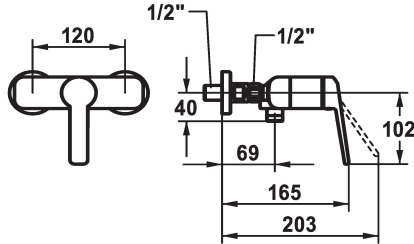

KWC DOMO 6.0 Mitigeur à levier - Douche

Modell-Linie: **DOMO 6.0** | 21.662.350.000
Douches | Douches manuelles

KWC-No.

124600
chromeline, AD 120, avec douchette et flexible

124601
chromeline, AD 120, sans douchette et flexible

125342
chromeline, AD 120, sans raccords, sans douchette et flexible

* Mitigeur à levier
* Anti-refoulement intégré
* KWC cartouche M 35 OP
- avec technique à disques céramique

garniture de douche

avec douchette, flexible

sans douchette, flexible

sans douchette, flexible

- réglage de débit et de température continu
- limitation de température
* Raccords avec pointeaux d'arrêt 1/2" x 1/2" L 40

Données techniques

Sortie de douchette: Débit
garniture de douche
Commande
Code couleur
Type d'installation
Type de robinet
Dimension de la hauteur
Sortie de douchette: Groupe de bruit pour la robinetterie
Label énergétique
Connection mesure
Matière

12 l/min (3bar)
sans douchette, flexible
commande frontale
chromeline
Montage mural
01
30
yes
C
120
Laiton