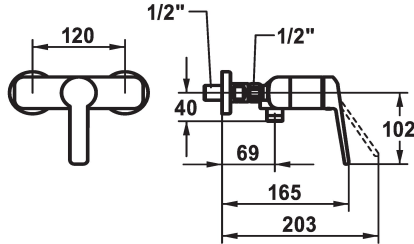

KWC DOMO 6.0 Mitigeur à levier - Douche

Modell-Linie: **DOMO 6.0** | 21.662.350.000
Douches | Douches manuelles

KWC-No.

124600
chromeline, AD 120, avec douchette et flexible

124601
chromeline, AD 120, sans douchette et flexible

125342
chromeline, AD 120, sans raccords, sans douchette et flexible

garniture de douche

avec douchette, flexible

sans douchette, flexible

sans douchette, flexible

* Mitigeur à levier
* Anti-refoulement intégré
* KWC cartouche M 35 OP
- avec technique à disques céramique

- réglage de débit et de température continu
- limitation de température
* Raccords avec pointeaux d'arrêt 1/2" x 1/2" L 40

Données techniques

Sortie de douchette: Débit
garniture de douche
Commande
Code couleur
Type d'installation
Type de robinet
Dimension de la hauteur
Sortie de douchette: Groupe de bruit pour la robinetterie
Label énergétique
Connection mesure
Matière
teamNumber

12 l/min (3bar)
sans douchette, flexible
commande frontale
chromeline
Montage mural
01
30
yes
C
120
Laiton
725443.502