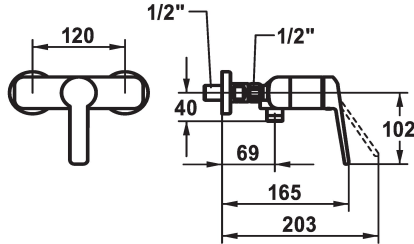

KWC DOMO 6.0 Mitigeur à levier - Douche

Modell-Linie: **DOMO 6.0** | 21.662.350.000
Douches | Douches manuelles

KWC-No.

124600
chromeline, AD 120, avec douchette et flexible

124601
chromeline, AD 120, sans douchette et flexible

125342
chromeline, AD 120, sans raccords, sans douchette et flexible

* Mitigeur à levier
* Anti-refoulement intégré
* KWC cartouche M 35 OP
- avec technique à disques céramique

garniture de douche

avec douchette, flexible

sans douchette, flexible

sans douchette, flexible

- réglage de débit et de température continu
- limitation de température
* Raccords avec pointeaux d'arrêt 1/2" x 1/2" L 40

Données techniques

Sortie de douchette: Débit

Connection mesure

Matière

12 l/min (3bar)

sans douchette, flexible

commande frontale

chromeline

Montage mural

01