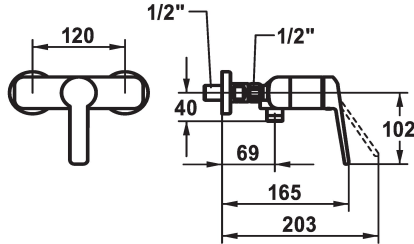

## KWC DOMO 6.0 Miscelatore a leva - Doccia

Modell-Linie: DOMO 6.0 | 21.662.350.000  
Rubinetterie per doccia | Rubinetterie monocomando per doccia

### KWC-No.

**124600**  
chromeline, AD 120, con doccia e flessibile

**124601**  
chromeline, AD 120, senza doccia e flessibile

**125342**  
chromeline, AD 120, senza raccordi, senza doccia e flessibile

\* Miscelatore a leva  
\* Con sicurezza antiriflusso  
\* KWC cartuccia M 35 OP  
- con tecnica a dischi in ceramica

### set doccia

con doccia, tubo

senza doccia, tubo

senza doccia, tubo

- regolazione continua della portata e della temperatura  
- limitazione della temperatura  
\* Raccordi a parete 1/2" x 1/2", serrabili L 40

chromeline

Tipo di installazione

Installazione a parete

Tipo di rubinetto

01

Dimensioni in altezza

30

Uscita doccia: Classe di rumorosità