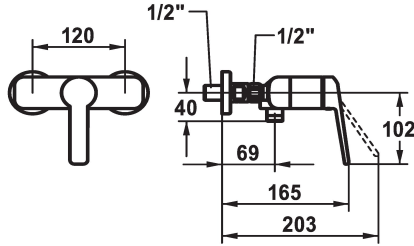

KWC DOMO 6.0 Miscelatore a leva - Doccia

Modell-Linie: **DOMO 6.0** | 21.662.350.000
Rubinetterie per doccia | Rubinetterie monocomando per doccia

KWC-No.

124600
chromeline, AD 120, con doccia e flessibile

124601
chromeline, AD 120, senza doccia e flessibile

125342
chromeline, AD 120, senza raccordi, senza doccia e flessibile

* Miscelatore a leva
* Con sicurezza antiriflusso
* KWC cartuccia M 35 OP
- con tecnica a dischi in ceramica

set doccia

con doccia, tubo

senza doccia, tubo

senza doccia, tubo

- regolazione continua della portata e della temperatura
- limitazione della temperatura
* Raccordi a parete 1/2" x 1/2", serrabili L 40

Dati tecnici

Tipo di installazione

Installazione a parete

Tipo di rubinetto

01

Dimensioni in altezza

30

Uscita doccia: Classe di rumorosità

yes