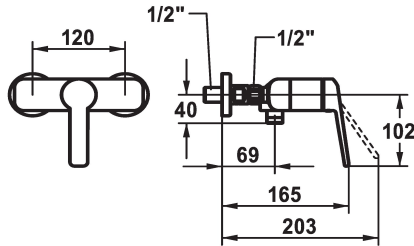

KWC DOMO 6.0 Eengreepsmengkraan

Modell-Linie: DOMO 6.0 | 21.662.350.000
Douches | Handdouches

KWC-No.

124600

124601

125342

- * Eengreepsmengkraan
- * Beveiligd tegen terugstroming
- * KWC patroon M 35 OP
- met keramische-schijventechniek

doucheset

mit_Brause,_Schlauch

zonder douche en slang

zonder douche en slang

- debiet en temperatuur traploos instelbaar
- temperatuurbegrenzing
- * Wandaansluitingen 1/2" x 1/2", afsluitbaar L 40

Technical Data

Type installatie

Wandmontage

Kraan type

01

Hoogteafmeting

30

Vaatdouche uitloop: geluidsklasse

yes

Energielabel

C

Connection measure

120

Materiaal

Messing